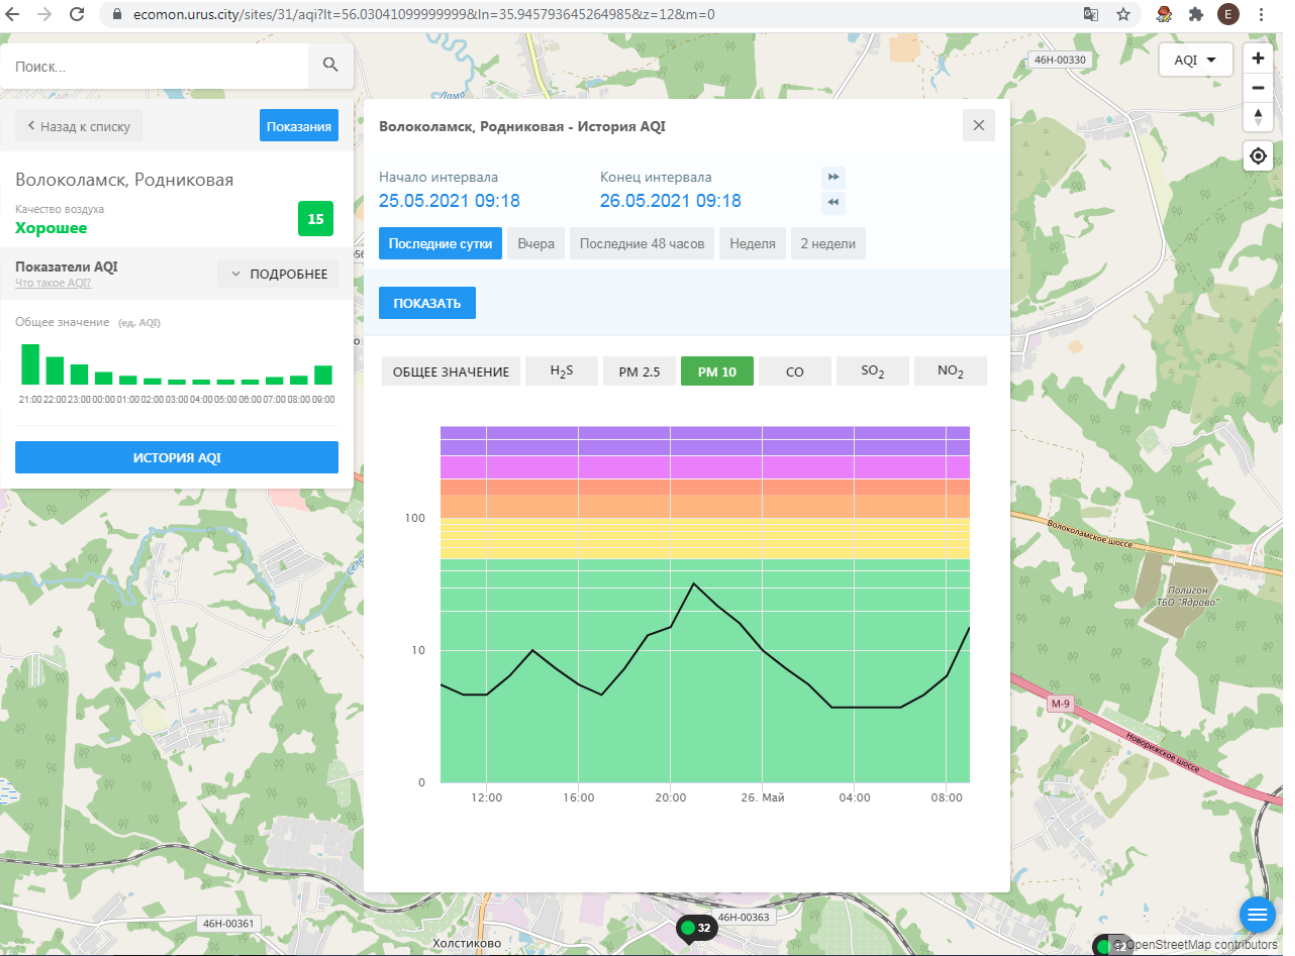

© OpenStreetMap contributors

Поиск...

Волоколамск, Нелидово

Качество воздуха **Хорошее** 12

Показатели AQI  
Что такое AQI? ПОДРОБНЕЕ

Общее значение (ед. AQI)

ИСТОРИЯ AQI

### Волоколамск, Нелидово - История AQI

Начало интервала: 25.05.2021 09:17  
Конец интервала: 26.05.2021 09:17

Последние сутки | Вчера | Последние 48 часов | Неделя | 2 недели

ПОКАЗАТЬ

ОБЩЕЕ ЗНАЧЕНИЕ | H<sub>2</sub>S | PM 2.5 | PM 10 | CO | SO<sub>2</sub> | **NO<sub>2</sub>**

© OpenStreetMap contributors

ecomon.urus.city/sites/31/aqi?lt=56.03041099999999&ln=35.945793645264985&z=12&m=0

Поиск...

Волоколамск, Родниковая

Качество воздуха **Хорошее** 15

Показатели AQI

Общее значение (ед. AQI)