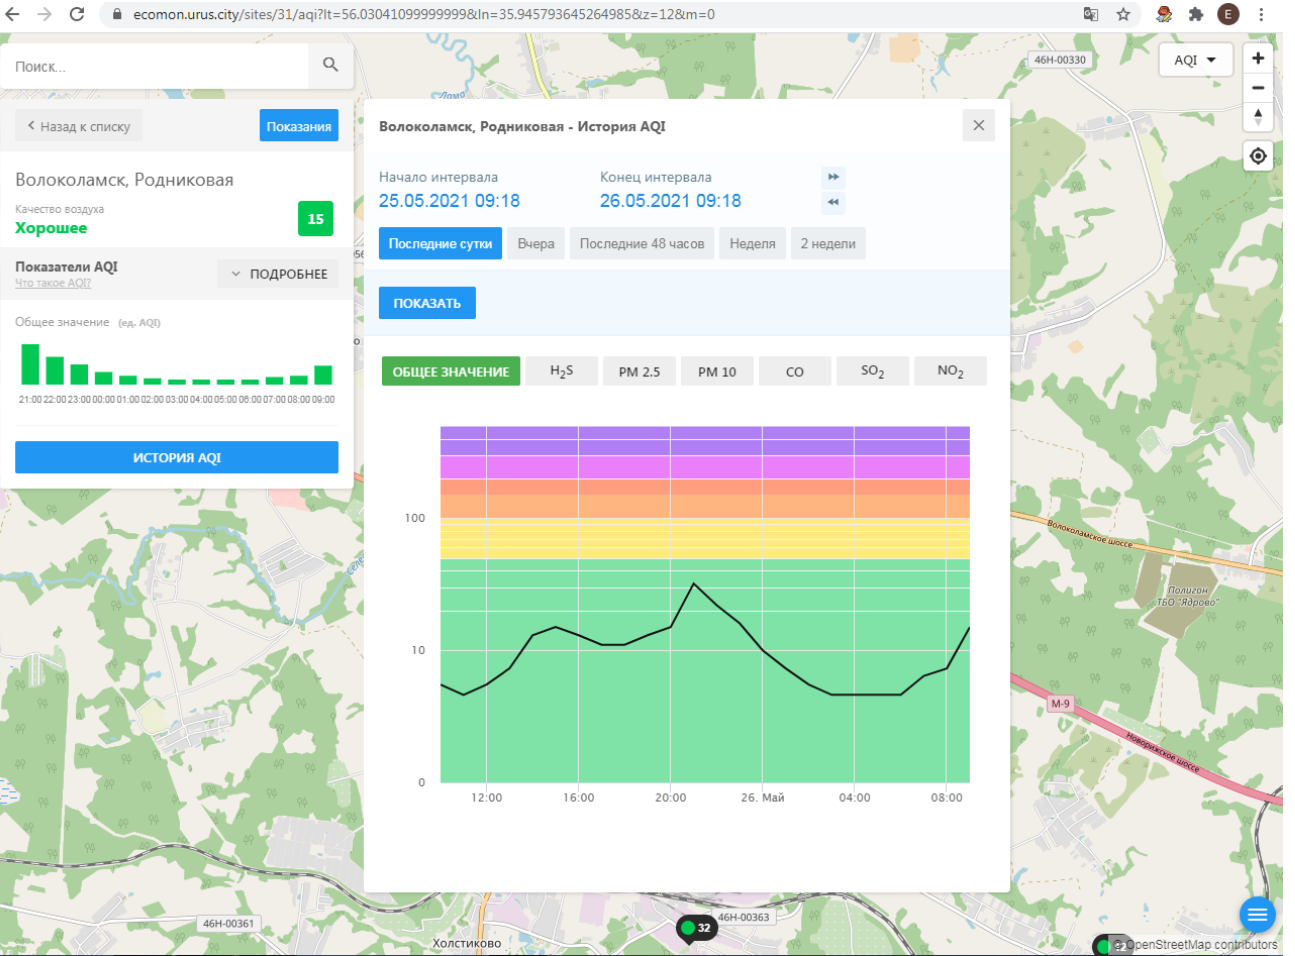

© OpenStreetMap contributors

Поиск...

Волоколамск, Нелидово

Качество воздуха **Хорошее** 12

Показатели AQI  
Что такое AQI? ПОДРОБНЕЕ

Общее значение (ед. AQI)

ИСТОРИЯ AQI

### Волоколамск, Нелидово - История AQI

Начало интервала: 25.05.2021 09:17  
Конец интервала: 26.05.2021 09:17

Последние сутки | Вчера | Последние 48 часов | Неделя | 2 недели

ПОКАЗАТЬ

ОБЩЕЕ ЗНАЧЕНИЕ | H<sub>2</sub>S | PM 2.5 | PM 10 | CO | SO<sub>2</sub> | **NO<sub>2</sub>**

© OpenStreetMap contributors

ecomon.urus.city/sites/31/aqi?lt=56.03041099999999&ln=35.945793645264985&z=12&m=0

Поиск...

Волоколамск, Родниковая

Качество воздуха **Хорошее** 15

Показатели AQI

Общее значение (ед. AQI)