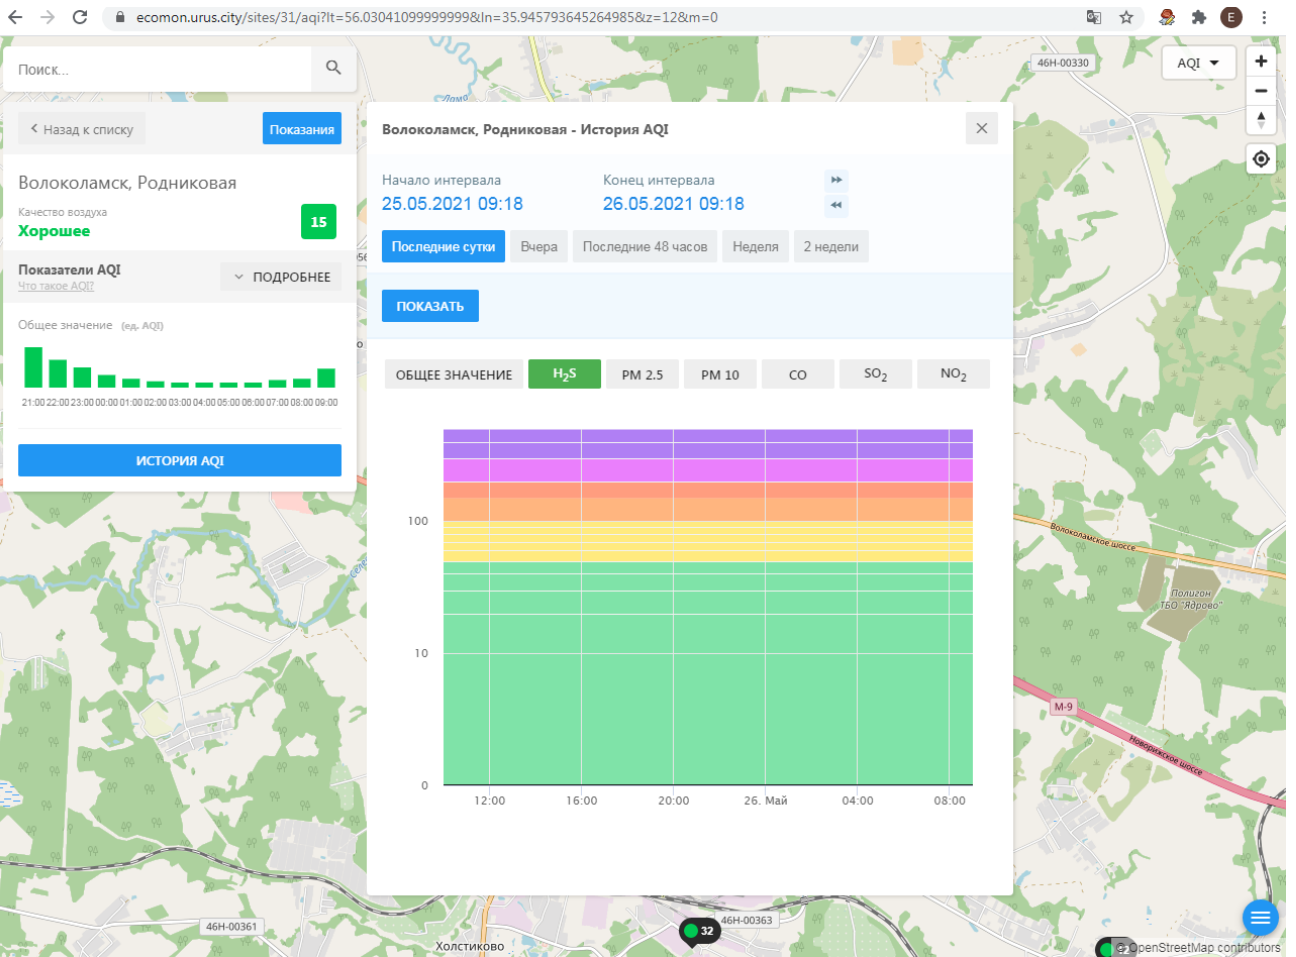

© OpenStreetMap contributors

Поиск...

Волоколамск, Нелидово

Качество воздуха **Хорошее** 12

Показатели AQI  
Что такое AQI? ПОДРОБНЕЕ

Общее значение (ед. AQI)

ИСТОРИЯ AQI

### Волоколамск, Нелидово - История AQI

Начало интервала: 25.05.2021 09:17  
Конец интервала: 26.05.2021 09:17

Последние сутки | Вчера | Последние 48 часов | Неделя | 2 недели

ПОКАЗАТЬ

ОБЩЕЕ ЗНАЧЕНИЕ | H<sub>2</sub>S | PM 2.5 | PM 10 | CO | SO<sub>2</sub> | **NO<sub>2</sub>**

© OpenStreetMap contributors

ecomon.urus.city/sites/31/aqi?lt=56.03041099999999&ln=35.945793645264985&z=12&m=0

Поиск...

Волоколамск, Родниковая

Качество воздуха **Хорошее** 15

Показатели AQI

Общее значение (ед. AQI)