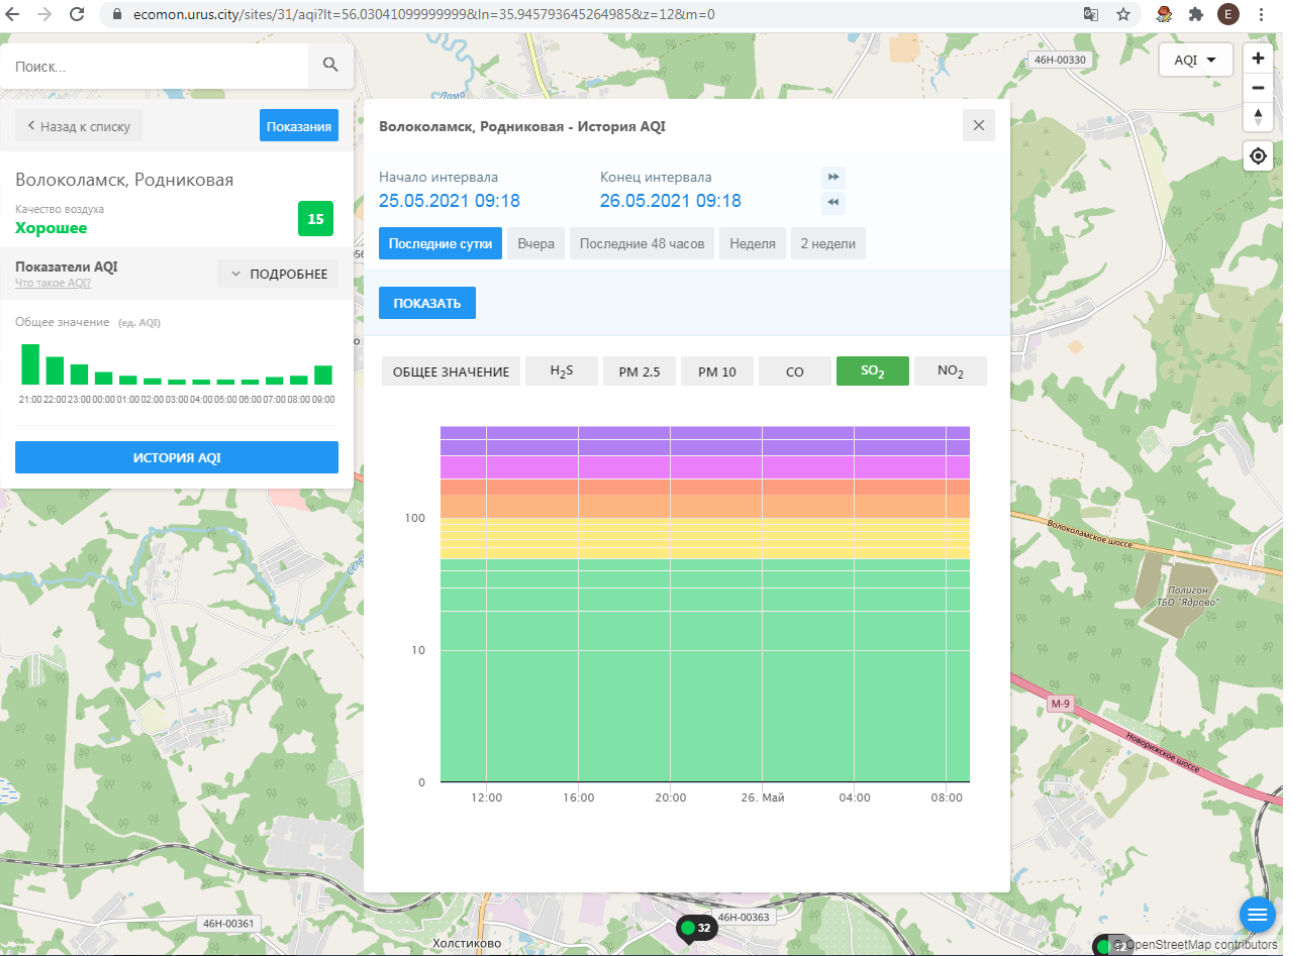

© OpenStreetMap contributors

Поиск...

Волоколамск, Нелидово

Качество воздуха **Хорошее** 12

Показатели AQI  
Что такое AQI? ПОДРОБНЕЕ

Общее значение (ед. AQI)

ИСТОРИЯ AQI

### Волоколамск, Нелидово - История AQI

Начало интервала: 25.05.2021 09:17  
Конец интервала: 26.05.2021 09:17

Последние сутки | Вчера | Последние 48 часов | Неделя | 2 недели

ПОКАЗАТЬ

ОБЩЕЕ ЗНАЧЕНИЕ | H<sub>2</sub>S | PM 2.5 | PM 10 | CO | SO<sub>2</sub> | **NO<sub>2</sub>**

© OpenStreetMap contributors

ecomon.urus.city/sites/31/aqi?lt=56.03041099999999&ln=35.945793645264985&z=12&m=0

Поиск...

Волоколамск, Родниковая

Качество воздуха **Хорошее** 15

Показатели AQI

Общее значение (ед. AQI)

ИСТОРИЯ AQI

Волоколамск, Родниковая - История AQI

Начало интервала: 25.05.2021 09:18

Конец интервала: 26.05.2021 09:18

Последние сутки | Вчера | Последние 48 часов | Неделя | 2 недели

ПОКАЗАТЬ

ОБЩЕЕ ЗНАЧЕНИЕ | H<sub>2</sub>S | PM 2.5 | PM 10 | CO | SO<sub>2</sub> | **NO<sub>2</sub>**