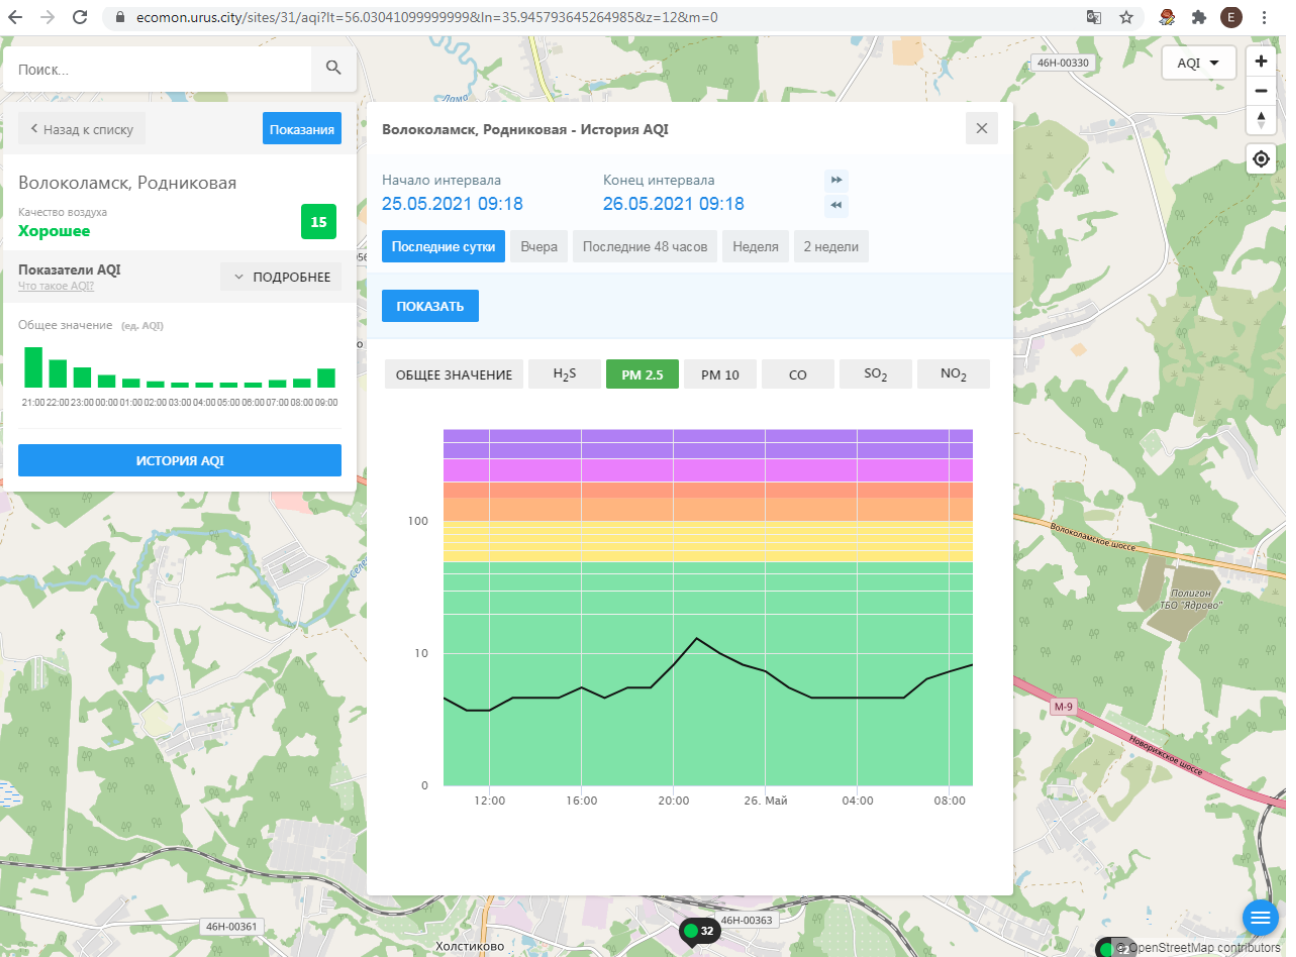

© OpenStreetMap contributors

Поиск...

Волоколамск, Нелидово

Качество воздуха **Хорошее** 12

Показатели AQI  
Что такое AQI? ПОДРОБНЕЕ

Общее значение (ед. AQI)

ИСТОРИЯ AQI

### Волоколамск, Нелидово - История AQI

Начало интервала: 25.05.2021 09:17  
Конец интервала: 26.05.2021 09:17

Последние сутки | Вчера | Последние 48 часов | Неделя | 2 недели

ПОКАЗАТЬ

ОБЩЕЕ ЗНАЧЕНИЕ | H<sub>2</sub>S | PM 2.5 | PM 10 | CO | SO<sub>2</sub> | **NO<sub>2</sub>**

© OpenStreetMap contributors

ecomon.urus.city/sites/31/aqi?lt=56.03041099999999&ln=35.945793645264985&z=12&m=0

Поиск...

Волоколамск, Родниковая

Качество воздуха **Хорошее** 15

Показатели AQI

Общее значение (ед. AQI)

ИСТОРИЯ AQI

Волоколамск, Родниковая - История AQI

Начало интервала: 25.05.2021 09:18

Конец интервала: 26.05.2021 09:18

Последние сутки | Вчера | Последние 48 часов | Неделя | 2 недели

ПОКАЗАТЬ

ОБЩЕЕ ЗНАЧЕНИЕ | H<sub>2</sub>S | PM 2.5 | PM 10 | CO | SO<sub>2</sub> | **NO<sub>2</sub>**