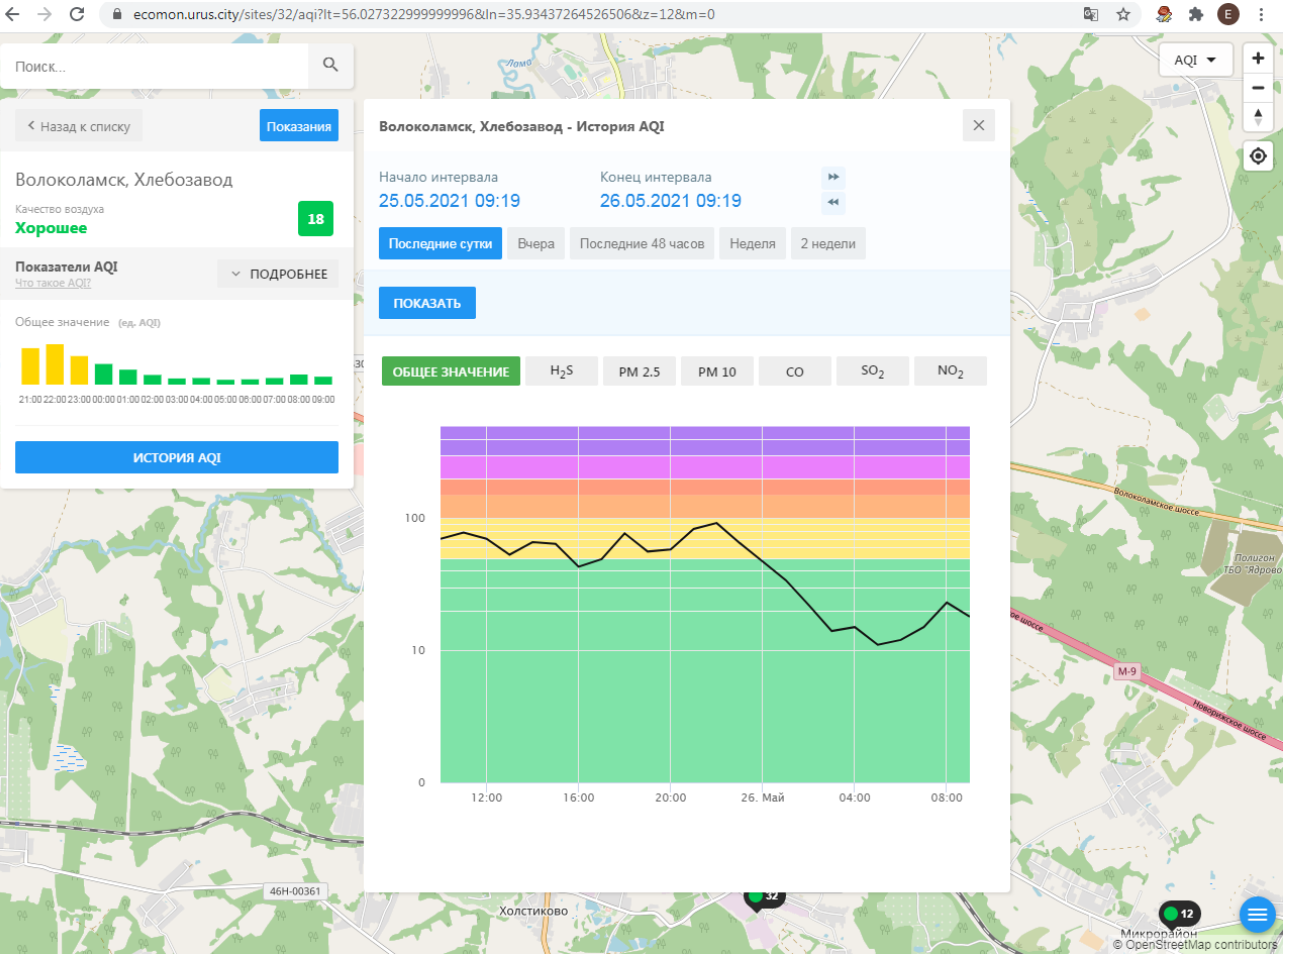

© OpenStreetMap contributors

ecomon.urus.city/sites/31/aqi?lt=56.03041099999999&ln=35.945793645264985&z=12&m=0

Поиск...

Волоколамск, Родниковая

Качество воздуха **Хорошее** 15

Показатели AQI

Общее значение (ед. AQI)

ИСТОРИЯ AQI

Волоколамск, Родниковая - История AQI

Начало интервала: 25.05.2021 09:18

Конец интервала: 26.05.2021 09:18

Последние сутки | Вчера | Последние 48 часов | Неделя | 2 недели

ПОКАЗАТЬ

ОБЩЕЕ ЗНАЧЕНИЕ | H<sub>2</sub>S | PM 2.5 | PM 10 | CO | SO<sub>2</sub> | **NO<sub>2</sub>**

Время	Общее значение AQI	NO <sub>2</sub>
12:00	~2	~2
15:00	~5	~15
18:00	~4	~10
20:00	~1	~1
23:00	~1	~1
02:00	~1	~1
05:00	~1	~1
08:00	~2	~2

Поиск...

Волоколамск, Хлебозавод

Качество воздуха **Хорошее** 18