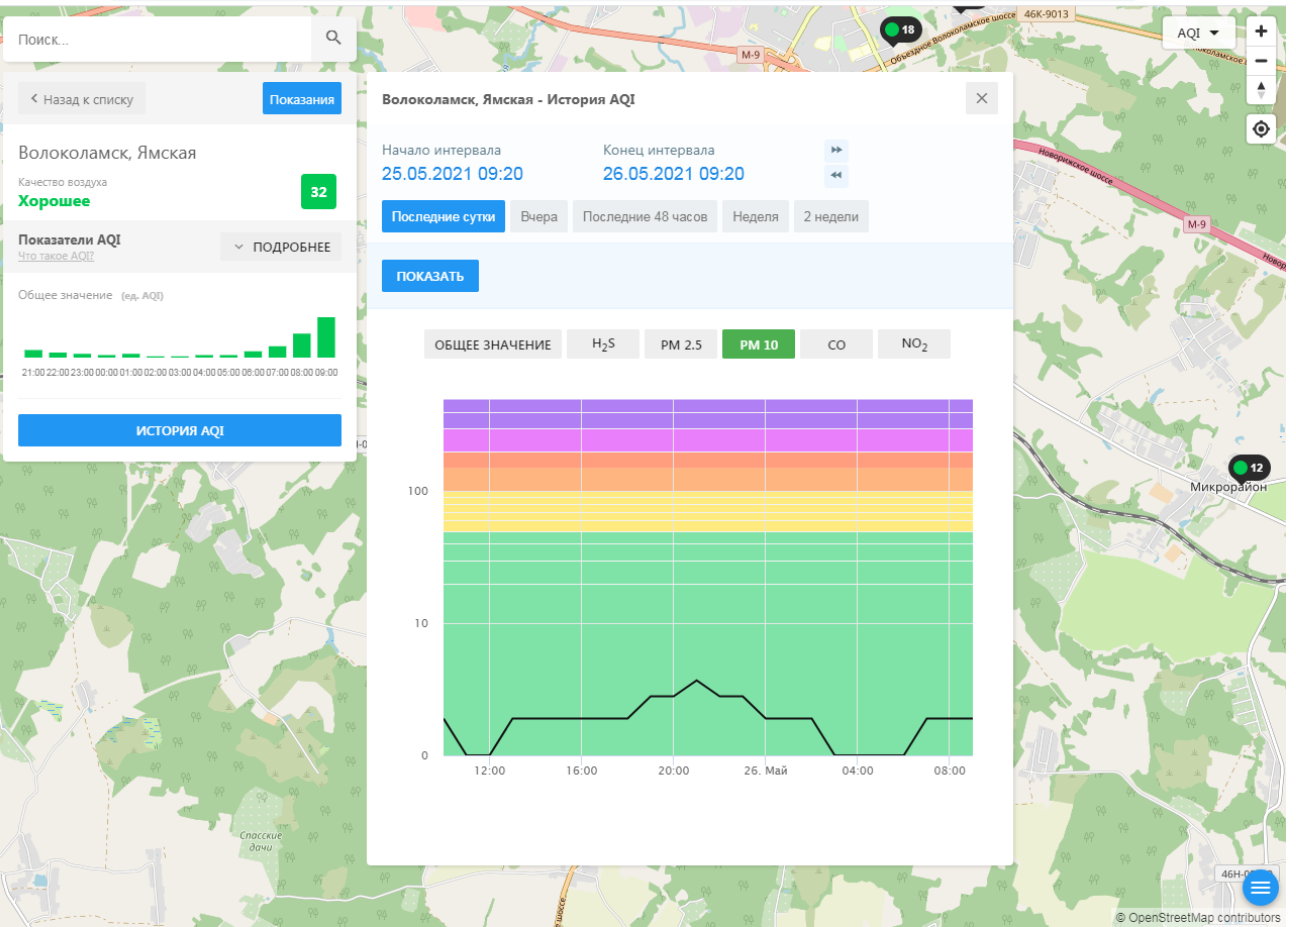

46H-01

© OpenStreetMap contributors

Поиск...

Волоколамск, Ямская

Качество воздуха **Хорошее** 32

Показатели AQI  
Что такое AQI? [ПОДРОБНЕЕ](#)

Общее значение (ед. AQI)

ИСТОРИЯ AQI

Волоколамск, Ямская - История AQI

Начало интервала: 25.05.2021 09:20  
Конец интервала: 26.05.2021 09:20

Последние сутки | Вчера | Последние 48 часов | Неделя | 2 недели

ПОКАЗАТЬ

ОБЩЕЕ ЗНАЧЕНИЕ | H<sub>2</sub>S | **PM 2.5** | PM 10 | CO | NO<sub>2</sub>

Время	PM 2.5 (ед. AQI)
12:00	~30
16:00	~35
20:00	~60
26 Май	~35
04:00	~30
08:00	~32

© OpenStreetMap contributors

ecomon.urus.city/sites/29/aqi?lt=55.987415999999996&ln=35.92300064526523&z=12&m=0

Поиск...