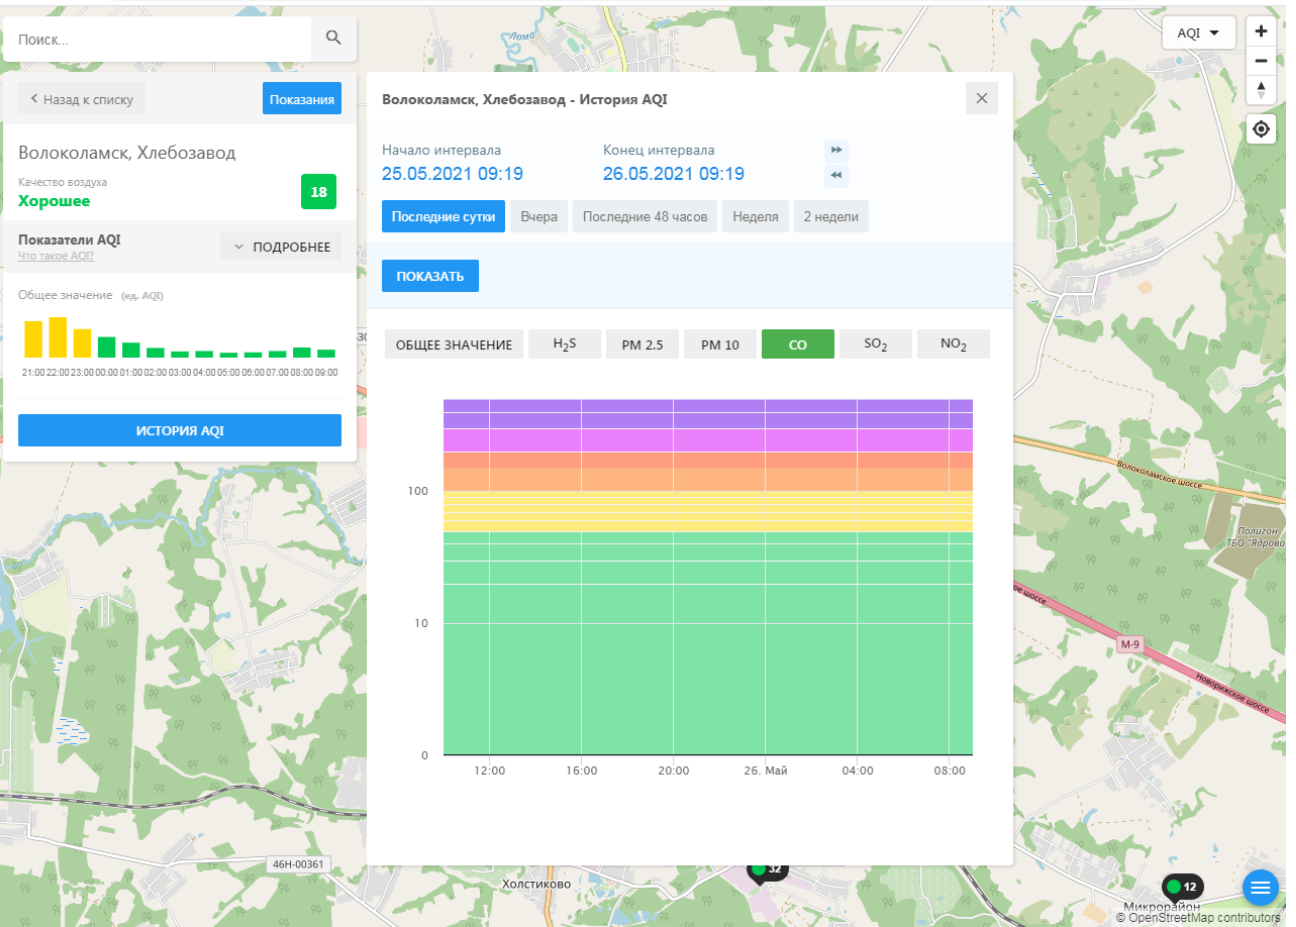

ИСТОРИЯ AQI

Волоколамск, Родниковая - История AQI

Начало интервала: 25.05.2021 09:18

Конец интервала: 26.05.2021 09:18

Последние сутки | Вчера | Последние 48 часов | Неделя | 2 недели

ПОКАЗАТЬ

ОБЩЕЕ ЗНАЧЕНИЕ | H<sub>2</sub>S | PM 2.5 | PM 10 | CO | SO<sub>2</sub> | **NO<sub>2</sub>**

Время	Общее значение AQI	NO <sub>2</sub>
12:00	~2	~2
15:00	~5	~15
18:00	~4	~10
20:00	~1	~1
23:00	~1	~1
02:00	~1	~1
05:00	~1	~1
08:00	~2	~2

Поиск...

Волоколамск, Хлебозавод

Качество воздуха **Хорошее** 18

Показатели AQI Что такое AQI? ПОДРОБНЕЕ

Общее значение (ед. AQI)

ИСТОРИЯ AQI

Волоколамск, Хлебозавод - История AQI

Начало интервала: 25.05.2021 09:19    Конец интервала: 26.05.2021 09:19

Последние сутки    Вчера    Последние 48 часов    Неделя    2 недели

ПОКАЗАТЬ

ОБЩЕЕ ЗНАЧЕНИЕ    H<sub>2</sub>S    **PM 2.5**    PM 10    CO    SO<sub>2</sub>    NO<sub>2</sub>

12:00    16:00    20:00    26. Май    04:00    08:00

46Н-00361    Холстиково    М-9    Волоколамское шоссе    Полигон ТБО "Айров"    Микрорайон    © OpenStreetMap contributors