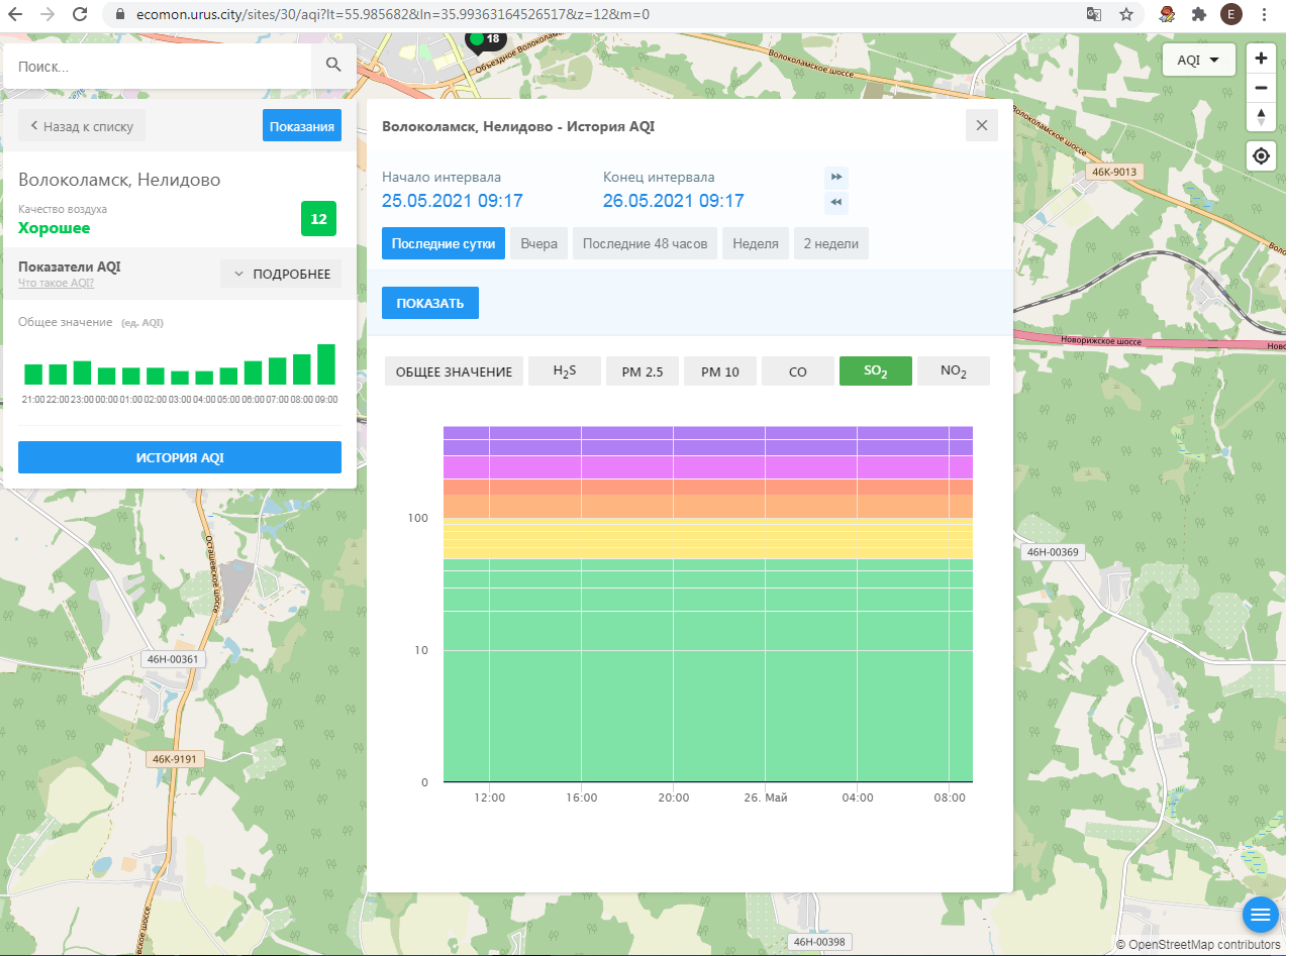

Качество воздуха **Хорошее** 12

Показатели AQI  
Что такое AQI? ПОДРОБНЕЕ

Общее значение (ед. AQI)

ИСТОРИЯ AQI

Волоколамск, Нелидово - История AQI

Начало интервала: 25.05.2021 09:17  
Конец интервала: 26.05.2021 09:17

Последние сутки | Вчера | Последние 48 часов | Неделя | 2 недели

ПОКАЗАТЬ

ОБЩЕЕ ЗНАЧЕНИЕ | H<sub>2</sub>S | PM 2.5 | PM 10 | **CO** | SO<sub>2</sub> | NO<sub>2</sub>

100  
10  
0

12:00 16:00 20:00 26. Май 04:00 08:00

© OpenStreetMap contributors

Поиск...

Волоколамск, Нелидово

Качество воздуха **Хорошее** 12

Показатели AQI  
Что такое AQI? ПОДРОБНЕЕ

Общее значение (ед. AQI)

ИСТОРИЯ AQI