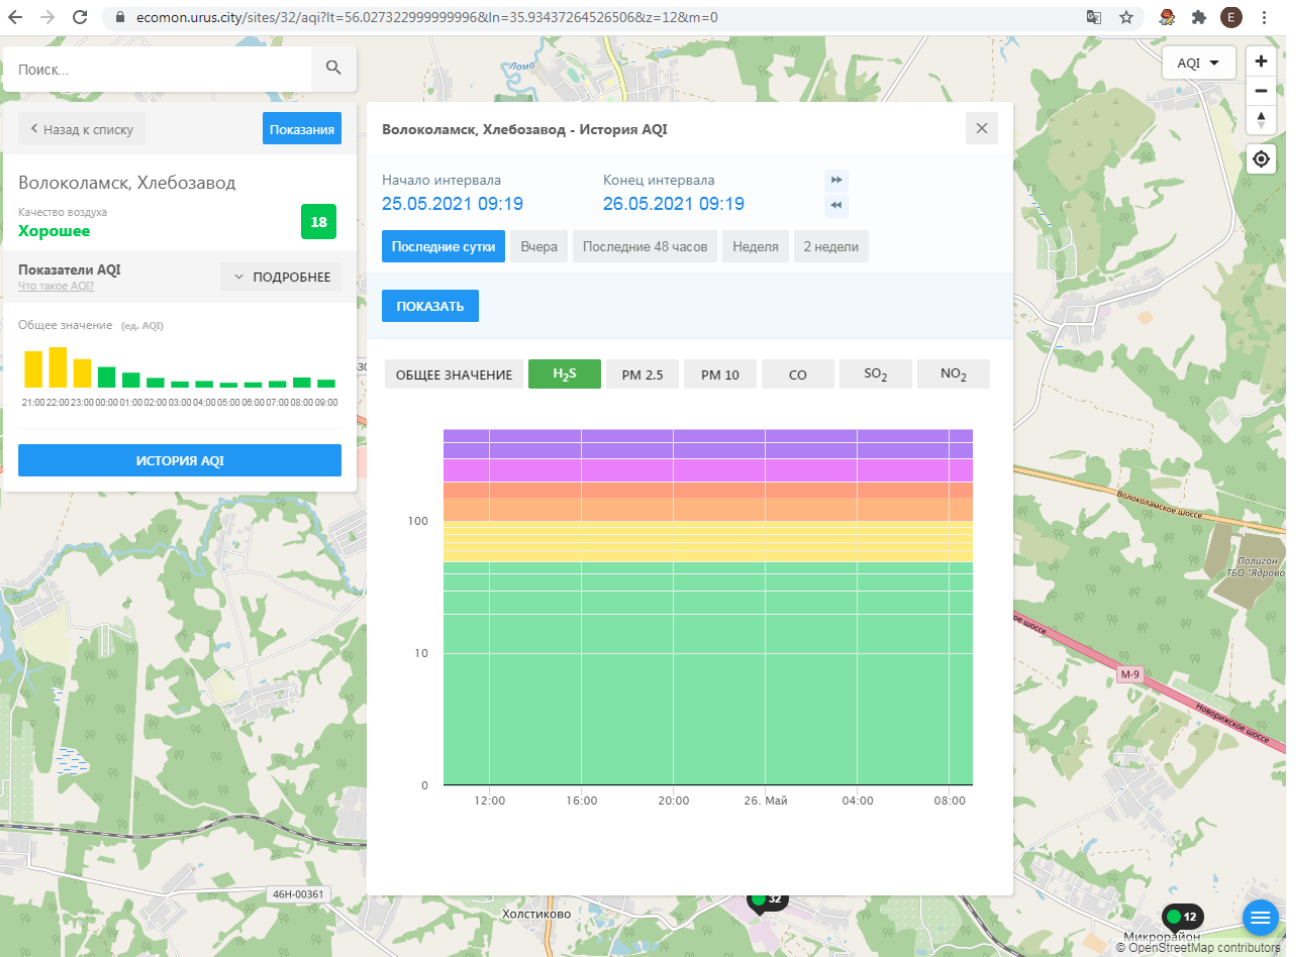

© OpenStreetMap contributors

ecomon.urus.city/sites/31/aqi?lt=56.03041099999999&ln=35.945793645264985&z=12&m=0

Поиск...

Волоколамск, Родниковая

Качество воздуха **Хорошее** 15

Показатели AQI

Общее значение (ед. AQI)

ИСТОРИЯ AQI

Волоколамск, Родниковая - История AQI

Начало интервала: 25.05.2021 09:18

Конец интервала: 26.05.2021 09:18

Последние сутки | Вчера | Последние 48 часов | Неделя | 2 недели

ПОКАЗАТЬ

ОБЩЕЕ ЗНАЧЕНИЕ | H<sub>2</sub>S | PM 2.5 | PM 10 | CO | SO<sub>2</sub> | **NO<sub>2</sub>**

Время	Общее значение AQI	NO <sub>2</sub>
12:00	~2	~2
15:00	~5	~15
18:00	~4	~10
20:00	~1	~1
23:00	~1	~1
02:00	~1	~1
05:00	~1	~1
08:00	~2	~2

Поиск...

Волоколамск, Хлебозавод

Качество воздуха **Хорошее** 18