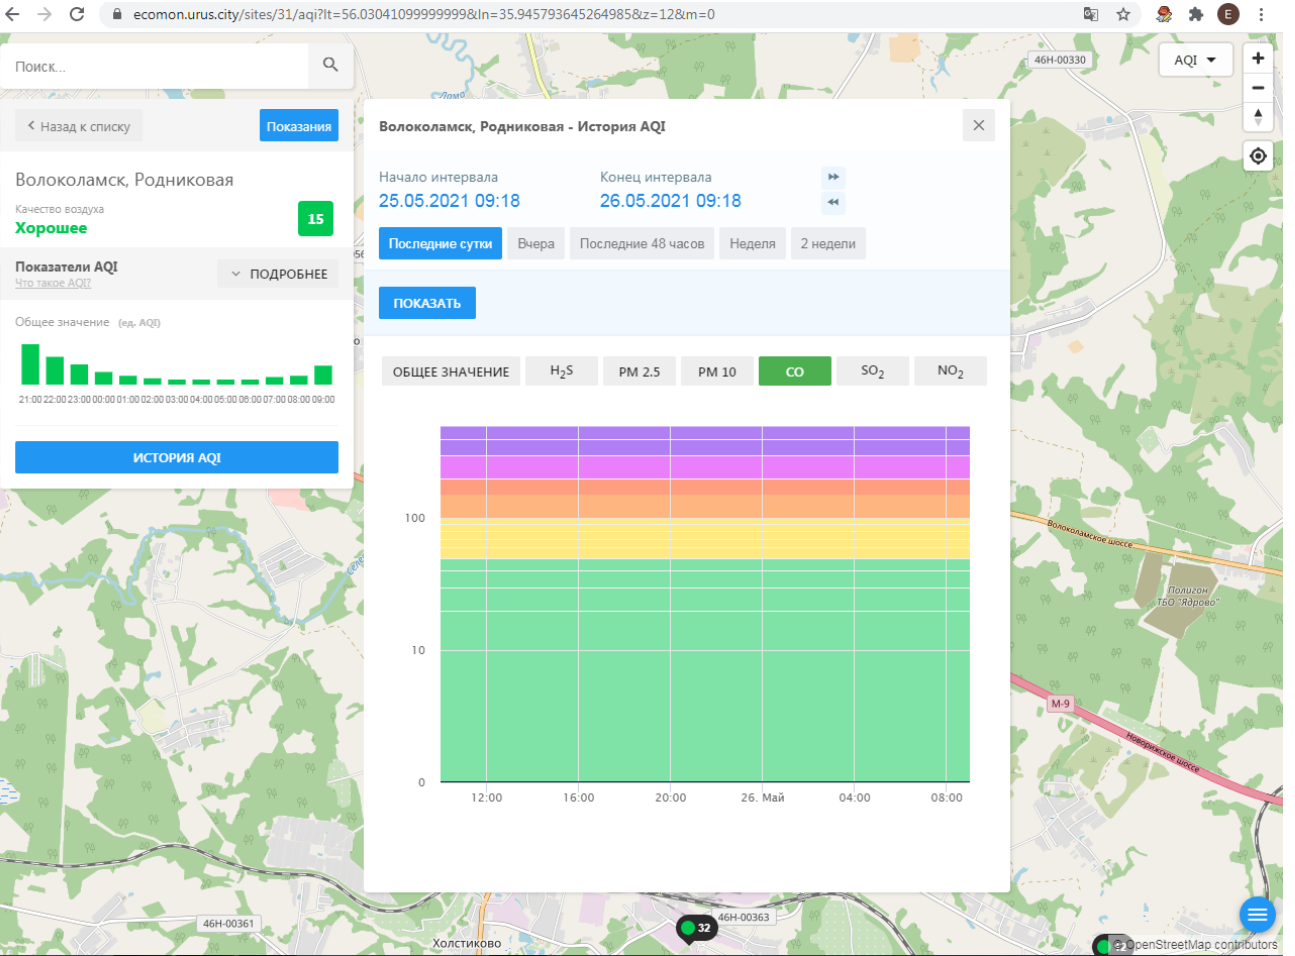

© OpenStreetMap contributors

Поиск...

Волоколамск, Нелидово

Качество воздуха **Хорошее** 12

Показатели AQI  
Что такое AQI? ПОДРОБНЕЕ

Общее значение (ед. AQI)

ИСТОРИЯ AQI

### Волоколамск, Нелидово - История AQI

Начало интервала: 25.05.2021 09:17  
Конец интервала: 26.05.2021 09:17

Последние сутки | Вчера | Последние 48 часов | Неделя | 2 недели

ПОКАЗАТЬ

ОБЩЕЕ ЗНАЧЕНИЕ | H<sub>2</sub>S | PM 2.5 | PM 10 | CO | SO<sub>2</sub> | **NO<sub>2</sub>**

© OpenStreetMap contributors

ecomon.urus.city/sites/31/aqi?lt=56.03041099999999&ln=35.945793645264985&z=12&m=0

Поиск...

Волоколамск, Родниковая

Качество воздуха **Хорошее** 15

Показатели AQI

Общее значение (ед. AQI)

ИСТОРИЯ AQI

Волоколамск, Родниковая - История AQI

Начало интервала: 25.05.2021 09:18

Конец интервала: 26.05.2021 09:18

Последние сутки | Вчера | Последние 48 часов | Неделя | 2 недели

ПОКАЗАТЬ

ОБЩЕЕ ЗНАЧЕНИЕ | H<sub>2</sub>S | PM 2.5 | PM 10 | CO | SO<sub>2</sub> | **NO<sub>2</sub>**